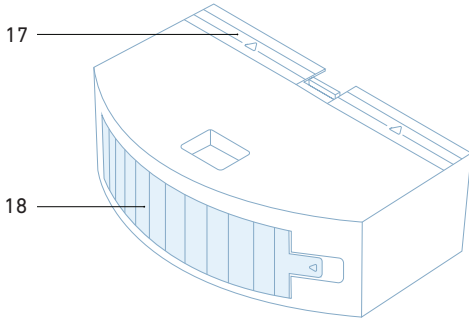

Ürüne Genel Bakış

- 1 Şarj istasyonu
- 2 Şarj istasyonu kablosu
- 3 Robot süpürge kapağı
- 4 Şarj Standına Gönderme Tuşu
- 5 Güç düğmesi
- 6 Sensör koruma kapağı.

- 7 Temizleme fırçası
- 8 Filtreli toz haznesi
- 9 Toz torbası (isteğe bağlı)
- 10 Ana tekerlekler
- 11 Silindirik fırça
- 12 Silindirik fırça kapağı
- 13 Düşme sensörleri
- 14 Şarj bağlantı noktaları
- 15 Ön tekerlek
- 16 Yan fırça, sağ

Toz Haznesi

- 17 Toz haznesi çıkarma yeri
- 18 Toz filtresi

Su Haznesi

- 19 Su haznesi çıkarma mekanizması
- 20 Paspas bezi
- 21 Su girişi

Ekstra Hijyen İin

Güçlü 5200 Pa emiř gücü, evcil hayvan tüyü fırçası, ince partikül filtresi ve deęiřtirilebilir, kompakt 1.1 L toz torbasının mükemmel kombinasyonu, hijyenik olarak temiz bir ev garanti eder. Hayvan dostlarımızın tüylerini, ev içinde biriken tozları, sa ve her türlü kiri kolayca haznesine eker; 1.1 litrelik toz torbasında en iyi řekilde saklar. Opsiyonel řekilde kullanıma hazır olan torba dolduęunda kolayca süpürgeден ayırabilir, hazne otomatik olarak kendini kapatır, böylece tozu yaymadan öp kutusuna atabilirsiniz.