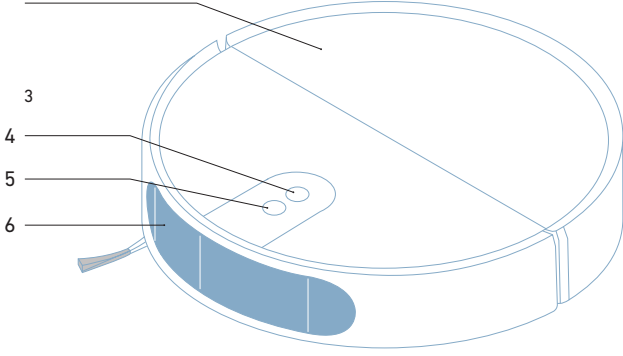

Ürüne Genel Bakış

- 1 Şarj istasyonu
- 2 Şarj istasyonu kablosu
- 3 Robot süpürge kapağı
- 4 Şarj Standına Gönderme Tuşu
- 5 Güç düğmesi
- 6 Sensör koruma kapağı.