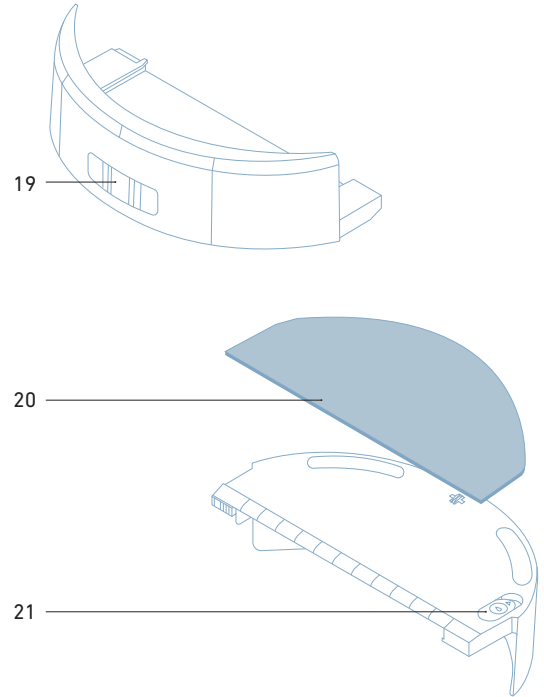

Teknik Özellikler

Ürün Ağırlığı:	3.5 kg
Temizleme Rotası:	Sistematik
Navigasyon Yöntemi:	Lazer
Oda Algılama:	✓
Girilmez Bölgeler:	✓
Birden Fazla Kat İçin Harita Depolayabilir:	✓
Zamanlama:	✓
Maksimum Bariyer/Eşik Yüksekliği:	20 mm
Halı Algılama:	✓
Düşme Algılama:	✓
Çarpışma Sensörü:	✓
Fırça Genişliği:	168 mm
Paspaslama Fonksiyonu:	✓
Ses Seviyesi:	63-80 dB
Emiş:	4000-5200 Pa
Vakum Seviyesi Ayarı:	Manuel
Toz Kapasitesi:	1.1 L.
Temizleme Modları, Kuru:	5
Temizleme Modları, Islak:	3
Su Tankı Kapasitesi:	250 ml
Yıkanabilir Filtre:	✓
Yıkanabilir Su Deposu:	✓
Maksimum Çalışma Süresi, Vakumlama:	200 S
Batarya Tipi:	Lityum
Batarya Kapasitesi:	5000 mAh
Şarj Süresi:	4 S

Ürüne Genel Bakış

- 1 Şarj istasyonu
- 2 Şarj istasyonu kablosu
- 3 Robot süpürge kapağı
- 4 Şarj Standına Gönderme Tuşu
- 5 Güç düğmesi
- 6 Sensör koruma kapağı.

- 7 Temizleme fırçası
- 8 Filtreli toz haznesi
- 9 Toz torbası (isteğe bağlı)
- 10 Ana tekerlekler
- 11 Silindirik fırça
- 12 Silindirik fırça kapağı
- 13 Düşme sensörleri
- 14 Şarj bağlantı noktaları
- 15 Ön tekerlek
- 16 Yan fırça, sağ

Toz Haznesi

- 17 Toz haznesi çıkarma yeri
- 18 Toz filtresi

Su Haznesi

- 19 Su haznesi çıkarma mekanizması
- 20 Paspas bezi
- 21 Su girişi

Ekstra Hijyen İin

Güçlü 5200 Pa emiř gücü, evcil hayvan tüyü fırçası, ince partikül filtresi ve deęiřtirilebilir, kompakt 1.1 L toz torbasının mükemmel kombinasyonu, hijyenik olarak temiz bir ev garanti eder. Hayvan dostlarımızın tüylerini, ev içinde biriken tozları, sa ve her türlü kiri kolayca haznesine eker; 1.1 litrelik toz torbasında en iyi řekilde saklar. Opsiyonel řekilde kullanıma hazır olan torba dolduęunda kolayca süpürgeден ayırabilir, hazne otomatik olarak kendini kapatır, böylece tozu yaymadan öp kutusuna atabilirsiniz.