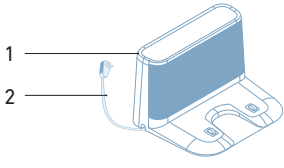

Ürüne Genel Bakış

- 1 Şarj istasyonu
- 2 Şarj istasyonu kablosu
- 3 Robot süpürge kapağı
- 4 Şarj Standına Gönderme Tuşu
- 5 Güç düğmesi
- 6 Sensör koruma kapağı.