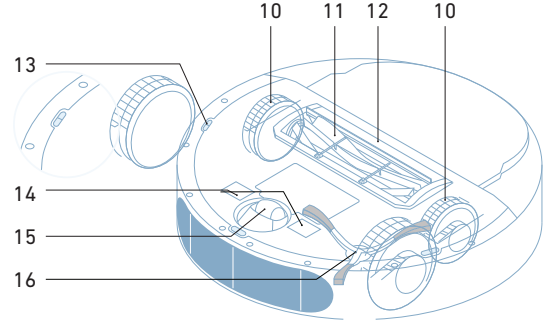

- 7 Temizleme fırçası
- 8 Filtreli toz haznesi
- 9 Toz torbası (isteğe bağlı)
- 10 Ana tekerlekler
- 11 Silindirik fırça
- 12 Silindirik fırça kapağı
- 13 Düşme sensörleri
- 14 Şarj bağlantı noktaları
- 15 Ön tekerlek
- 16 Yan fırça, sağ