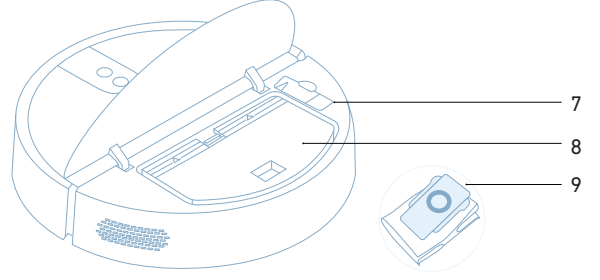

- 7 Temizleme fırçası
- 8 Filtreli toz haznesi
- 9 Toz torbası (isteğe bağlı)
- 10 Ana tekerlekler
- 11 Silindirik fırça
- 12 Silindirik fırça kapağı
- 13 Düşme sensörleri
- 14 Şarj bağlantı noktaları
- 15 Ön tekerlek
- 16 Yan fırça, sağ