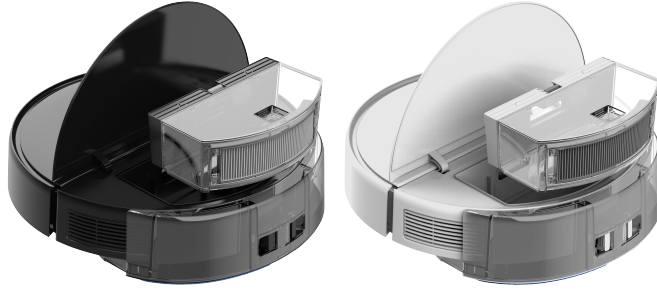

Dersar | L1 Plus

Dersar L1 Plus evcil hayvan sahipleri ve alerjisi olan ev halkı için gün boyu mükemmel bir temizlik vadeder. 5200 Pa güçlü emiş gücü, dolaşmayan yenilikçi fırçası ve hijyenik temizlik için değiştirilebilir toz torbasına sahiptir. 250 ml'lik su haznesi ile yüzey temizliğinde kolaylık sağlar. Bölgesel spot temizlik ve uygulama içi kontrol edilebilir program seçenekleri sayesinde dilediğiniz zaman, dilediğiniz yerde, istediğiniz temizlik programıyla akıllı süpürge hizmetinizde. Hızlı navigasyon, pratik haritalama ve yönlendirme rahatlığı için LIDAR Lazer tarama sistemini sahiptir. İnce ve zarif tasarımı sayesinde dar ve alçak mekanlarda kolayca hareket ederken ve 2 cm'ye kadar engellerin üzerinden tırmanabilir. Sessiz, akıllı, güçlü ve tüm yüzeyler için uygundur.

Teknik Özellikler

Ürün Ağırlığı:	3.5 kg
Temizleme Rotası:	Sistematik
Navigasyon Yöntemi:	Lazer
Oda Algılama:	✓
Girilmez Bölgeler:	✓
Birden Fazla Kat İçin Harita Depolayabilir:	✓
Zamanlama:	✓
Maksimum Bariyer/Eşik Yüksekliği:	20 mm
Halı Algılama:	✓
Düşme Algılama:	✓
Çarpışma Sensörü:	✓
Fırça Genişliği:	168 mm
Paspaslama Fonksiyonu:	✓
Ses Seviyesi:	63-80 dB
Emiş:	4000-5200 Pa
Vakum Seviyesi Ayarı:	Manuel
Toz Kapasitesi:	1.1 L.
Temizleme Modları, Kuru:	5
Temizleme Modları, Islak:	3
Su Tankı Kapasitesi:	250 ml
Yıkanabilir Filtre:	✓
Yıkanabilir Su Deposu:	✓
Maksimum Çalışma Süresi, Vakumlama:	200 S
Batarya Tipi:	Lityum
Batarya Kapasitesi:	5000 mAh
Şarj Süresi:	4 S